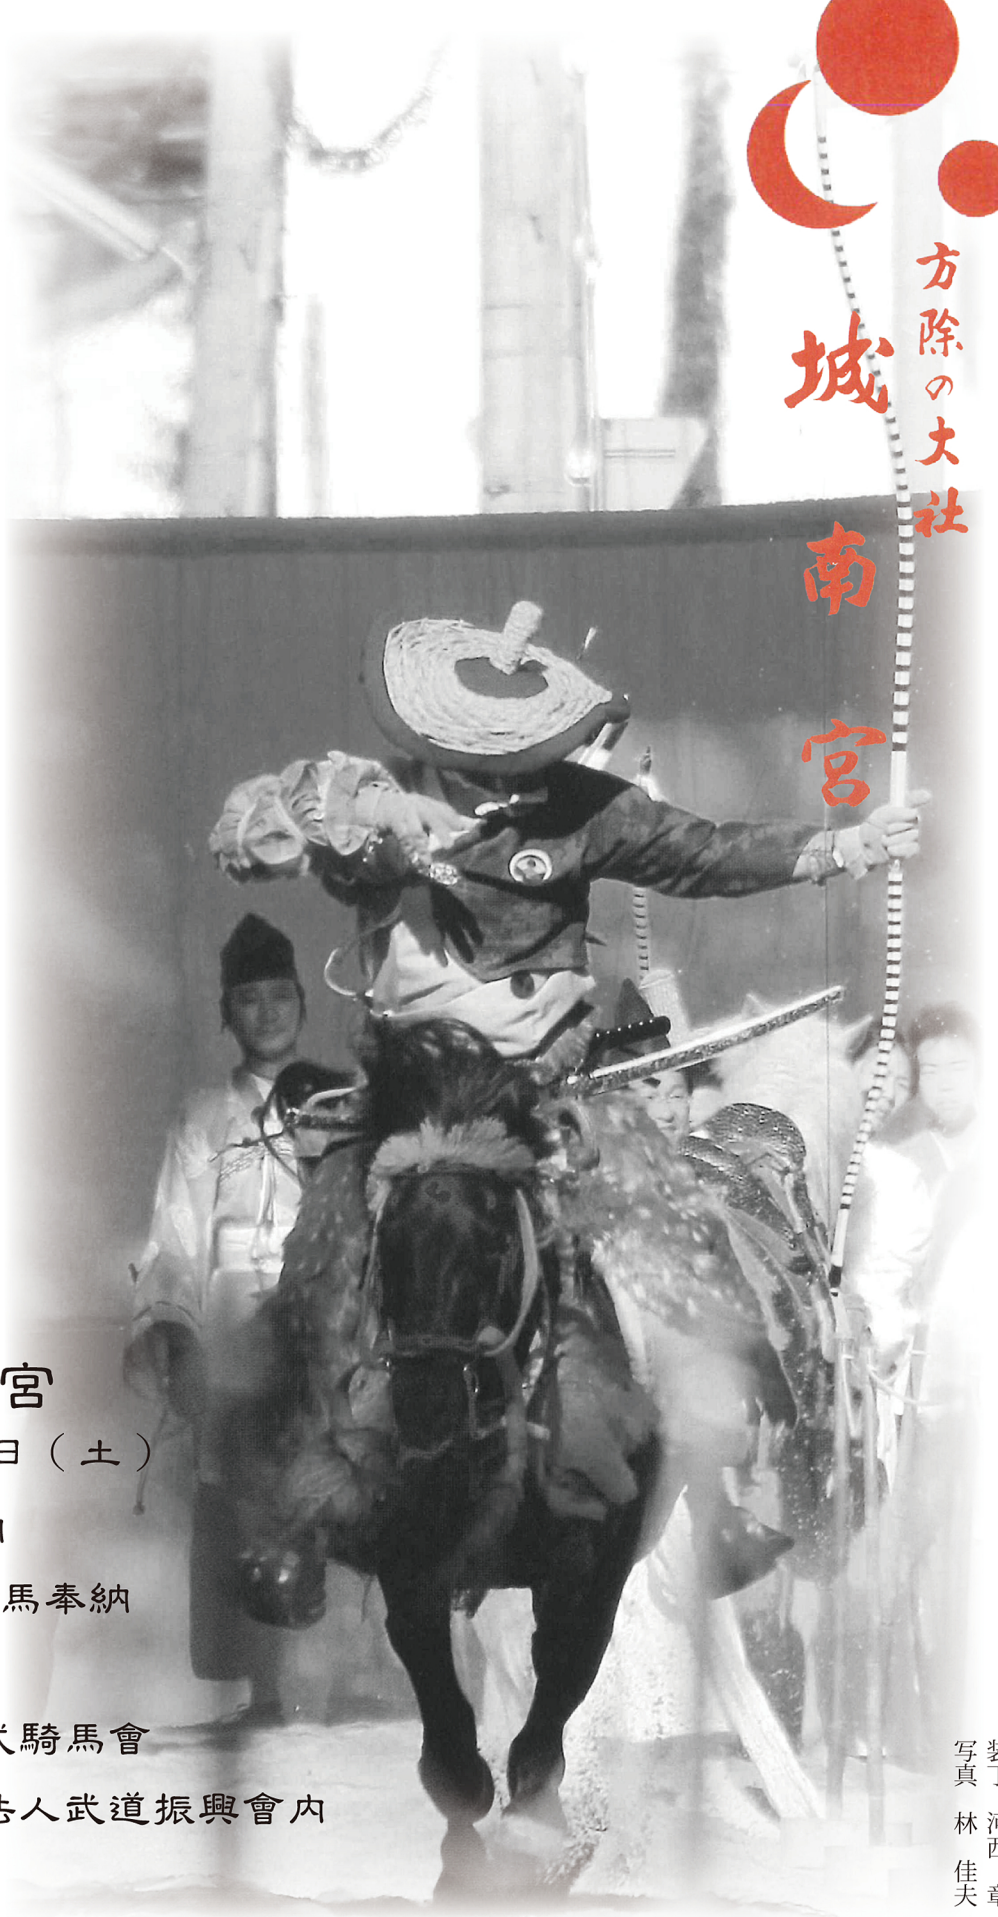

方除の神社

城南宮

# 城南流 鎭馬祭

劍道奉納演武

流鎭馬発祥之地

京都・城南宮

平成 28 年 5 月 28 日 (土)

午前 11 時 劍道奉納

午後 3 時 城南流鎭馬奉納

奉納 倭式騎馬會  
一般社団法人武道振興會内

装丁 河西 章  
写真 林 佳夫

SEINAN YABUSAME, ARCHERY ON HORSE BACK, AND SAMURAI-SWORDMANSHIP  
PERFORMANCE STARTING AT 11:00A.M. ON MAY 28TH, 2016,  
AT JONAN-GU SHRINE  
THE MOST PRESTAGEOUS KYOTO YABUSAME IN NIPPON